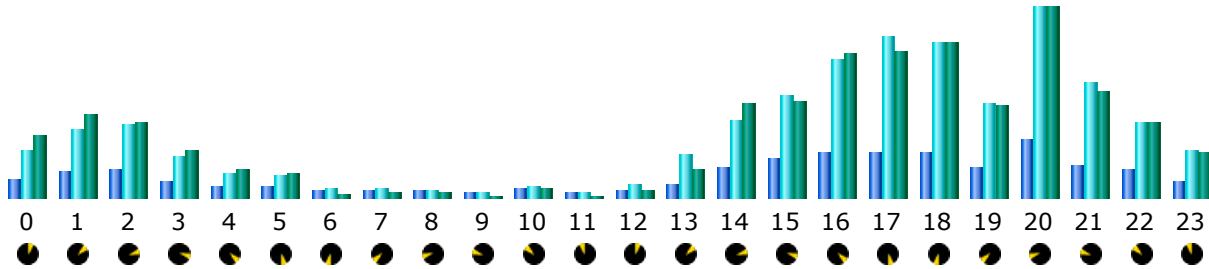

Tue	358.50	1133	6.67 MB
Wed	256.75	884.25	5.10 MB
Thu	309.75	853.75	5.56 MB
Fri	225.20	604.40	3.68 MB
Sat	161.20	441.40	2.38 MB
Sun	117.40	247.40	1.45 MB

Hours

Hours	Pages	Hits	Bandwidth	Hours	Pages	Hits	Bandwidth
00	256	641	4.94 MB	12	103	191	675.74 KB
01	351	931	6.63 MB	13	177	582	2.26 MB
02	375	997	6.05 MB	14	414	1042	7.53 MB
03	209	546	3.84 MB	15	532	1373	7.79 MB
04	159	331	2.37 MB	16	614	1879	11.65 MB
05	144	293	1.99 MB	17	609	2184	11.80 MB
06	87	129	306.97 KB	18	615	2096	12.57 MB
07	98	119	470.19 KB	19	413	1263	7.36 MB
08	93	112	510.18 KB	20	787	2574	15.29 MB
09	74	74	32.06 KB	21	435	1558	8.64 MB
10	125	164	708.71 KB	22	377	1017	6.11 MB
11	70	70	15.28 KB	23	226	654	3.71 MB

Visitors domains/countries (Top 10) - Full list

	Domains/Countries	Pages	Hits	Bandwidth
?	Unknown ip	2865	9536	54.72 MB
🌐	Network net	2408	6650	42.65 MB
🌐	Commercial com	1547	3182	15.16 MB
🇺🇸	USA Educational edu	197	509	4.25 MB
🌐	Non-Profit Organizations org	194	647	3.95 MB
🇨🇭	Switzerland ch	41	46	319.35 KB
🇳🇱	Netherlands nl	29	30	331.35 KB
🇺🇸	USA Government gov	28	97	881.42 KB
🇺🇸	USA Military mil	10	30	331.37 KB
🇵🇱	Poland pl	8	26	147.94 KB
	Others	16	67	515.04 KB