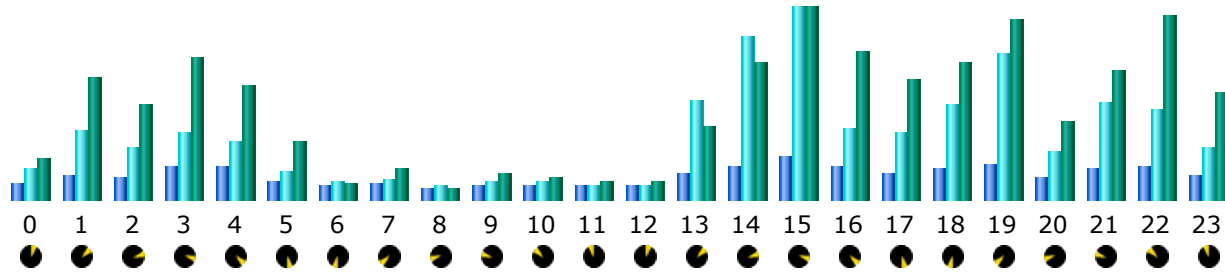

Days of month

Day	Number of visits	Pages	Hits	Bandwidth
01 Feb 2007	129	323	789	5.53 MB
02 Feb 2007	128	392	847	5.68 MB
03 Feb 2007	118	375	820	5.51 MB
04 Feb 2007	118	349	619	4.25 MB
05 Feb 2007	121	295	605	3.88 MB
06 Feb 2007	130	421	1536	6.30 MB
07 Feb 2007	126	453	1761	5.75 MB
08 Feb 2007	138	422	952	7.34 MB
09 Feb 2007	131	375	847	4.38 MB
10 Feb 2007	123	241	459	2.56 MB
11 Feb 2007	116	272	525	2.71 MB
12 Feb 2007	123	317	603	4.15 MB
13 Feb 2007	131	478	2174	6.43 MB
14 Feb 2007	122	367	809	4.75 MB
15 Feb 2007	0	0	0	0
16 Feb 2007	0	0	0	0
17 Feb 2007	0	0	0	0
18 Feb 2007	0	0	0	0
19 Feb 2007	0	0	0	0
20 Feb 2007	0	0	0	0
21 Feb 2007	0	0	0	0
22 Feb 2007	0	0	0	0
23 Feb 2007	0	0	0	0
24 Feb 2007	0	0	0	0
25 Feb 2007	0	0	0	0
26 Feb 2007	0	0	0	0
27 Feb 2007	0	0	0	0
28 Feb 2007	0	0	0	0
Average	116.93	338.67	889.73	4.61 MB
Total	1754	5080	13346	69.22 MB

Days of week

Day	Pages	Hits	Bandwidth
Mon	306	604	4.01 MB
Tue	449.50	1855	6.37 MB
Wed	410	1285	5.25 MB
Thu	248.33	580.33	4.29 MB
Fri	383.50	847	5.03 MB
Sat	308	639.50	4.03 MB
Sun	310.50	572	3.48 MB

Hours

Hours	Pages	Hits	Bandwidth	Hours	Pages	Hits	Bandwidth
00	146	266	1.31 MB	12	121	122	598.24 KB
01	220	593	3.85 MB	13	228	851	2.31 MB
02	197	450	2.97 MB	14	280	1411	4.32 MB
03	284	584	4.48 MB	15	379	1654	6.01 MB
04	283	499	3.60 MB	16	280	623	4.65 MB
05	155	246	1.84 MB	17	234	581	3.79 MB
06	118	158	517.16 KB	18	274	820	4.29 MB
07	130	180	1010.67 KB	19	299	1254	5.63 MB
08	110	111	385.31 KB	20	201	422	2.44 MB
09	118	165	844.04 KB	21	262	843	4.02 MB
10	128	154	735.99 KB	22	289	777	5.75 MB
11	128	128	599.93 KB	23	216	454	3.38 MB