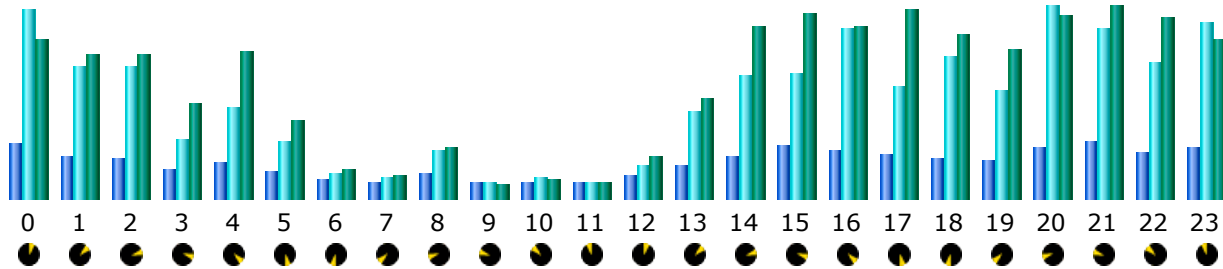

Days of month

Day	Number of visits	Pages	Hits	Bandwidth
01 Jan 2007	0	0	0	0
02 Jan 2007	109	375	960	6.26 MB
03 Jan 2007	139	395	919	5.36 MB
04 Jan 2007	156	668	2075	12.94 MB
05 Jan 2007	155	546	1491	9.30 MB
06 Jan 2007	119	329	763	3.74 MB
07 Jan 2007	137	306	566	2.86 MB
08 Jan 2007	132	324	743	4.09 MB
09 Jan 2007	144	476	1256	6.92 MB
10 Jan 2007	140	595	1597	8.20 MB
11 Jan 2007	143	465	1215	6.84 MB
12 Jan 2007	136	445	843	5.26 MB
13 Jan 2007	129	331	661	3.36 MB
14 Jan 2007	138	379	676	5.13 MB
15 Jan 2007	140	541	1175	8.51 MB
16 Jan 2007	125	263	537	3.37 MB
17 Jan 2007	136	756	2859	9.20 MB
18 Jan 2007	138	1087	4454	11.14 MB
19 Jan 2007	127	367	1123	5.51 MB
20 Jan 2007	132	326	641	4.40 MB
21 Jan 2007	124	289	609	3.60 MB
22 Jan 2007	125	341	806	5.17 MB
23 Jan 2007	134	511	1578	7.82 MB
24 Jan 2007	131	426	1276	6.48 MB
25 Jan 2007	134	373	1288	5.14 MB
26 Jan 2007	127	337	852	4.41 MB
27 Jan 2007	126	354	764	5.18 MB
28 Jan 2007	129	362	652	5.68 MB
29 Jan 2007	0	0	0	0
30 Jan 2007	129	479	2185	7.76 MB
31 Jan 2007	0	0	0	0
Average	120.45	401.48	1114.97	5.60 MB
Total	3734	12446	34564	173.60 MB

Hours

Hours	Pages	Hits	Bandwidth	Hours	Pages	Hits	Bandwidth
00	805	2759	9.92 MB	12	319	469	2.59 MB
01	602	1911	8.89 MB	13	480	1263	6.16 MB
02	589	1918	8.93 MB	14	614	1779	10.69 MB
03	410	849	5.95 MB	15	766	1816	11.39 MB
04	526	1328	9.10 MB	16	687	2460	10.66 MB
05	377	811	4.88 MB	17	642	1642	11.69 MB
06	278	351	1.79 MB	18	584	2067	10.07 MB
07	234	296	1.41 MB	19	543	1579	9.22 MB
08	346	699	3.12 MB	20	721	2798	11.26 MB
09	229	235	932.88 KB	21	835	2476	11.91 MB
10	242	301	1.08 MB	22	678	1959	11.23 MB
11	222	238	956.38 KB	23	717	2560	9.82 MB